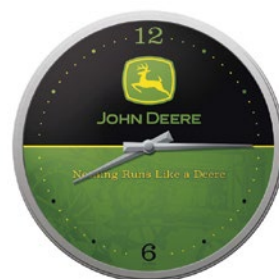

CHF 49.00

**WANDUHR „JOHN DEERE
GESCHICHTE“**

MCN000051094

CHF 49.00

**THERMOMETER
„IN ALL KINDS OF WEATHER“**

MCN000080341

CHF 15.00

**CLEVERE, LUSTIGE,
NÜTZLICHE UND
PRAKTISCHE
ACCESSOIRES,
DIE IHR LEBEN
SCHÖNER MACHEN**