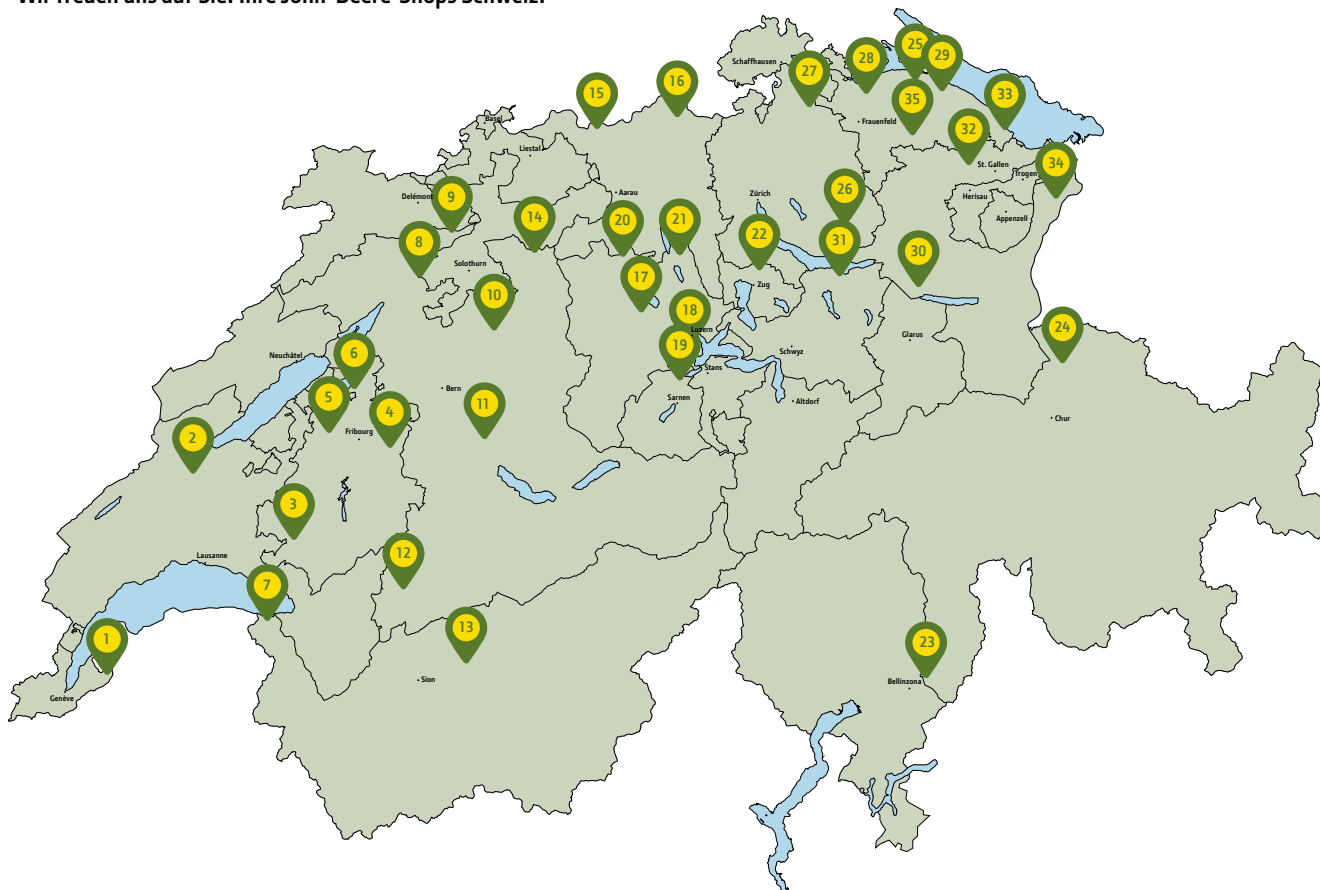

JOHN DEERE SHOPS

In zahlreichen John-Deere-Shops in der Schweiz erhalten Sie die Möglichkeit, in die Welt von John Deere einzutauchen. Gönnen Sie sich einen Ausflug in einen der John-Deere-Shops und lassen Sie sich vom grossen Sortiment überraschen. Entdecken Sie Neuheiten, probieren Sie Kleider und finden Sie das perfekte Spielzeug für glänzende Kinderaugen.

Wir freuen uns auf Sie. Ihre John-Deere-Shops Schweiz.

Ihr John Deere Shop

Robert Aebi Landtechnik AG

Riedthofstrasse 100

8105 Regensdorf

Telefon: 044 842 50 00

Web: www.robert-aebi-webshop.ch

E-Mail: parts.landtechnik@robert-aebi-landtechnik.ch

Hier zum neuen Webshop:

Webshop QR Code

Eine Übersicht der offiziellen John Deere Vertriebspartner in der Schweiz finden Sie hier:

QR Code